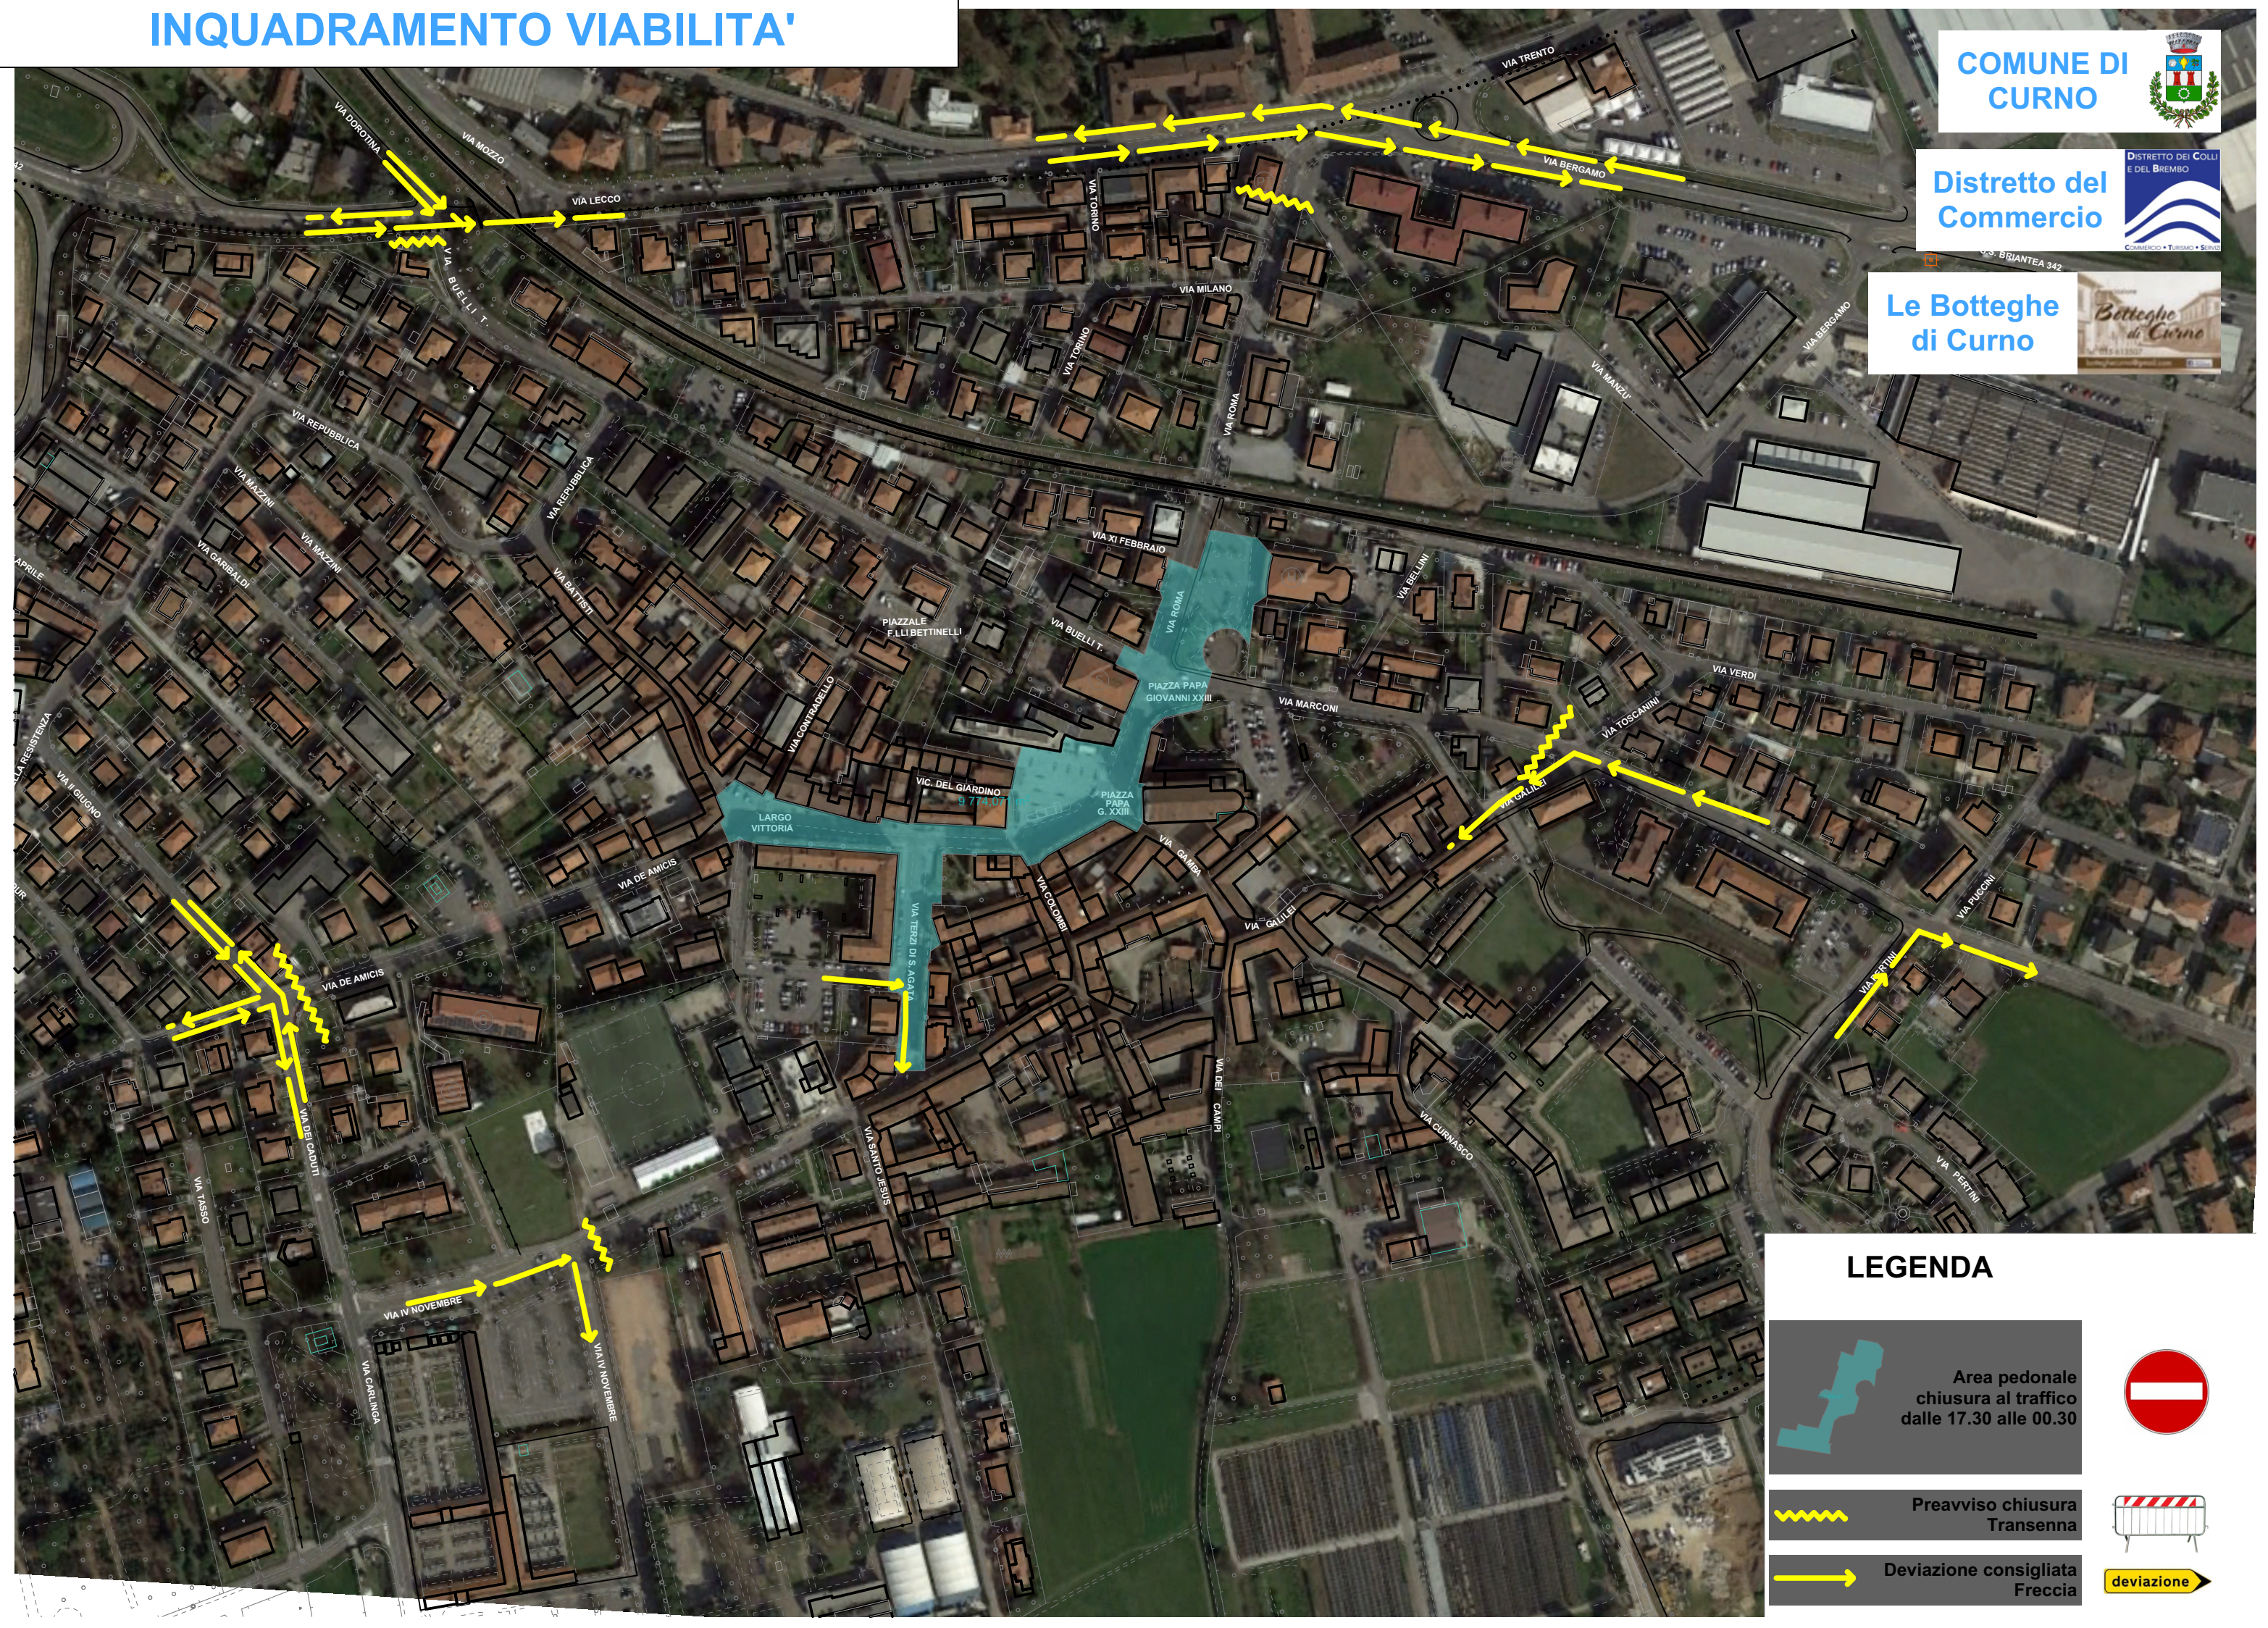

INQUADRAMENTO VIABILITA'

LEGENDA

-  Area pedonale
chiusura al traffico
dalle 17.30 alle 00.30
- 
-  Preavviso chiusura
Transenna
-  Deviazione consigliata
Freccia
- 
- 